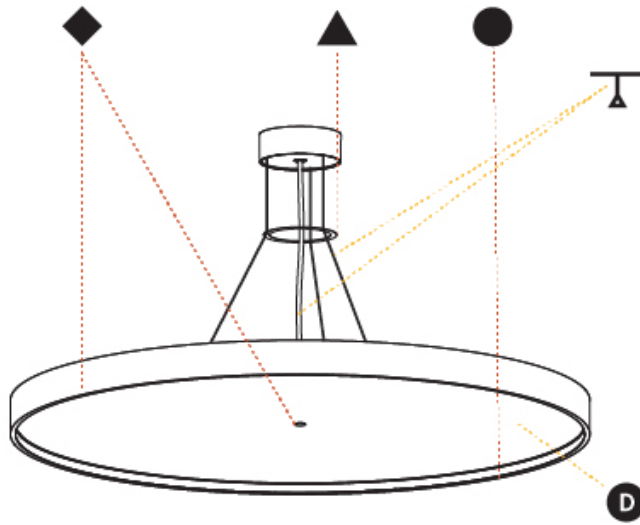

SIGN DIVA KORONA SUSPENSION

A300015-

PROJECT
TYPE
SPECIFIER
QUANTITY
DATE

A