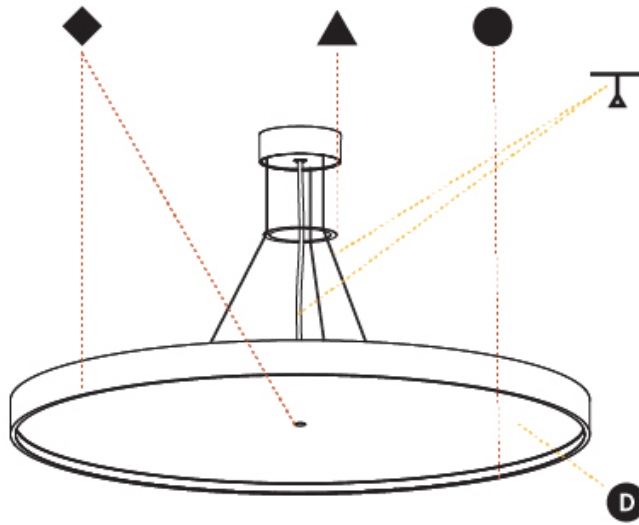

SIGN DIVA KORONA SUSPENSION

A300015-

PROJECT _____

TYPE _____

SPECIFIER _____

QUANTITY _____

DATE _____

A